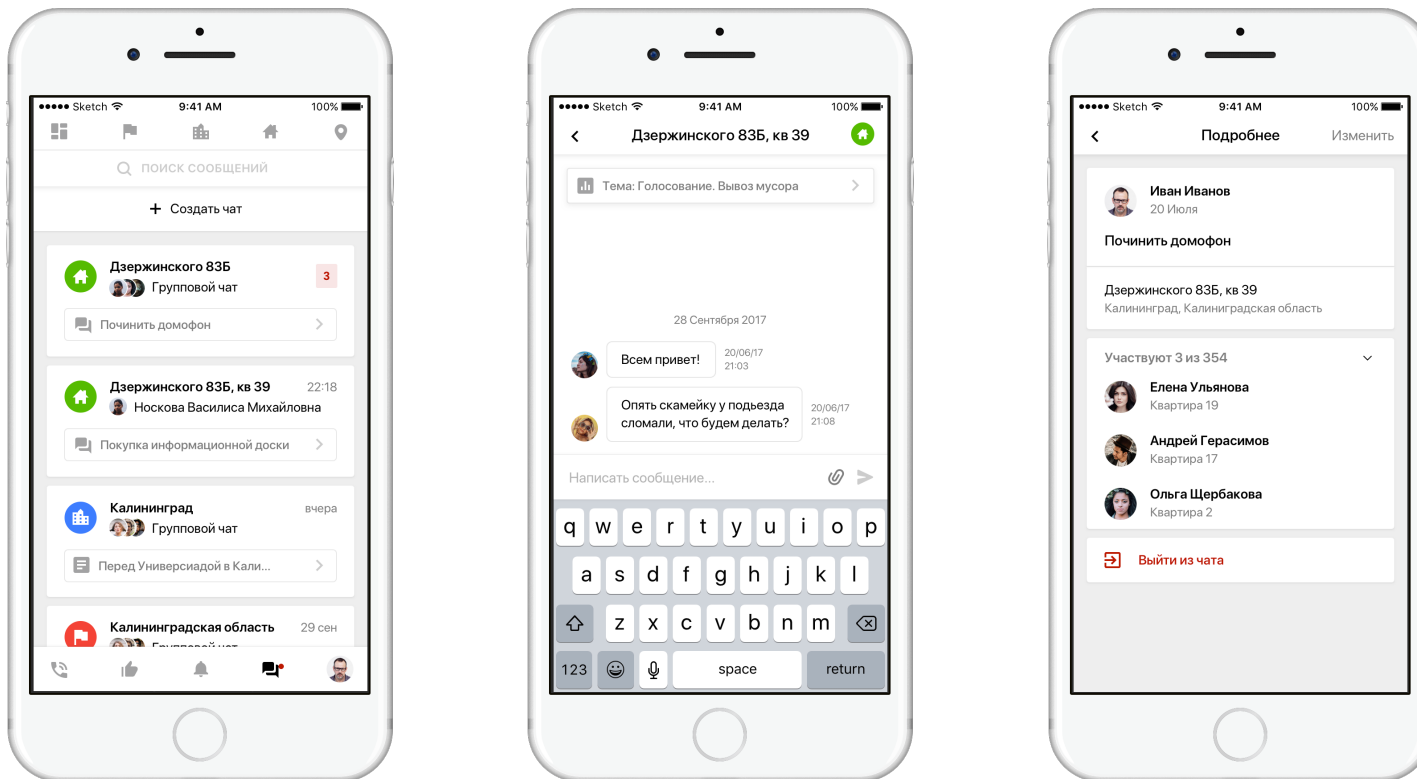

Узнайте лучше ваших жильцов. Проводите опросы.

Информирование жильцов

Размещайте информацию на виртуальной стене дома.

ОБЩЕНИЕ В МЕССЕНДЖЕРЕ

С помощью удобного мессенджера пользователи ЖИВУ.РФ могут быстро связываться с соседями и представителями управляющих организаций.

ДОСТУПНО НА ВСЕХ УСТРОЙСТВАХ

ЖИВУ.РФ бесплатна и кросс-платформенна.

СОВРЕМЕННЫЙ И УДОБНЫЙ ИНТЕРФЕЙС ДЛЯ ПОЛЬЗОВАТЕЛЕЙ МОБИЛЬНЫХ УСТРОЙСТВ

СОВРЕМЕННЫЙ И УДОБНЫЙ ИНТЕРФЕЙС ДЛЯ ПОЛЬЗОВАТЕЛЕЙ WEB ВЕРСИИ

КОМАНДА