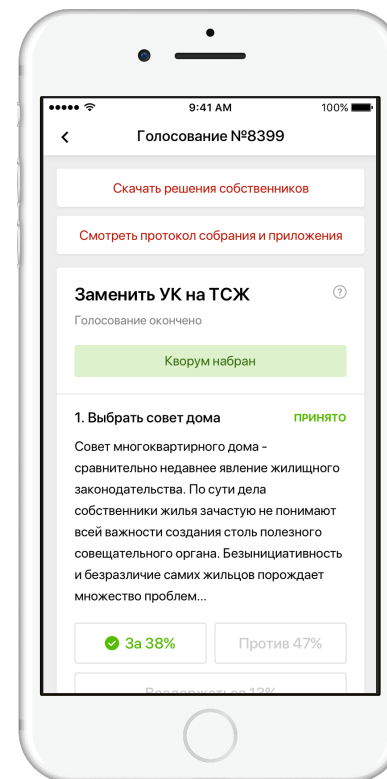

Управление финансами

Система помогает вести учет должников и взимать задолженность с жильцов.

Голосования онлайн

Сервис позволяет инициировать юридически значимые общие собрания собственников.

Опросы жильцов

Узнайте лучше ваших жильцов. Проводите опросы.

Информирование жильцов

Размещайте информацию на виртуальной стене дома.

ОБЩЕНИЕ В МЕССЕНДЖЕРЕ

С помощью удобного мессенджера пользователи ЖИВУ.РФ могут быстро связываться с соседями и представителями управляющих организаций.

ДОСТУПНО НА ВСЕХ УСТРОЙСТВАХ

ЖИВУ.РФ бесплатна и кросс-платформенна.

СОВРЕМЕННЫЙ И УДОБНЫЙ ИНТЕРФЕЙС ДЛЯ ПОЛЬЗОВАТЕЛЕЙ МОБИЛЬНЫХ УСТРОЙСТВ

СОВРЕМЕННЫЙ И УДОБНЫЙ ИНТЕРФЕЙС ДЛЯ ПОЛЬЗОВАТЕЛЕЙ WEB ВЕРСИИ

КОМАНДА