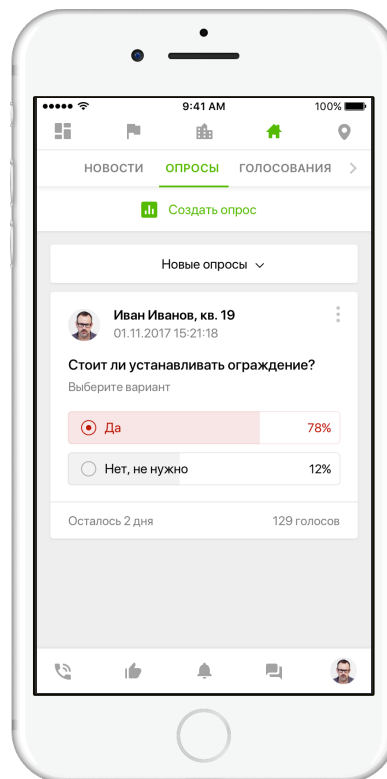

Управление финансами

Система помогает вести учет должников и взимать задолженность с жильцов.

Голосования онлайн

Сервис позволяет инициировать юридически значимые общие собрания собственников.

Опросы жильцов

Узнайте лучше ваших жильцов. Проводите опросы.

Информирование жильцов

Размещайте информацию на виртуальной стене дома.

ОБЩЕНИЕ В МЕССЕНДЖЕРЕ

С помощью удобного мессенджера пользователи ЖИВУ.РФ могут быстро связываться с соседями и представителями управляющих организаций.

ДОСТУПНО НА ВСЕХ УСТРОЙСТВАХ

ЖИВУ.РФ бесплатна и кросс-платформенна.

СОВРЕМЕННЫЙ И УДОБНЫЙ ИНТЕРФЕЙС ДЛЯ ПОЛЬЗОВАТЕЛЕЙ МОБИЛЬНЫХ УСТРОЙСТВ

СОВРЕМЕННЫЙ И УДОБНЫЙ ИНТЕРФЕЙС ДЛЯ ПОЛЬЗОВАТЕЛЕЙ WEB ВЕРСИИ

КОМАНДА