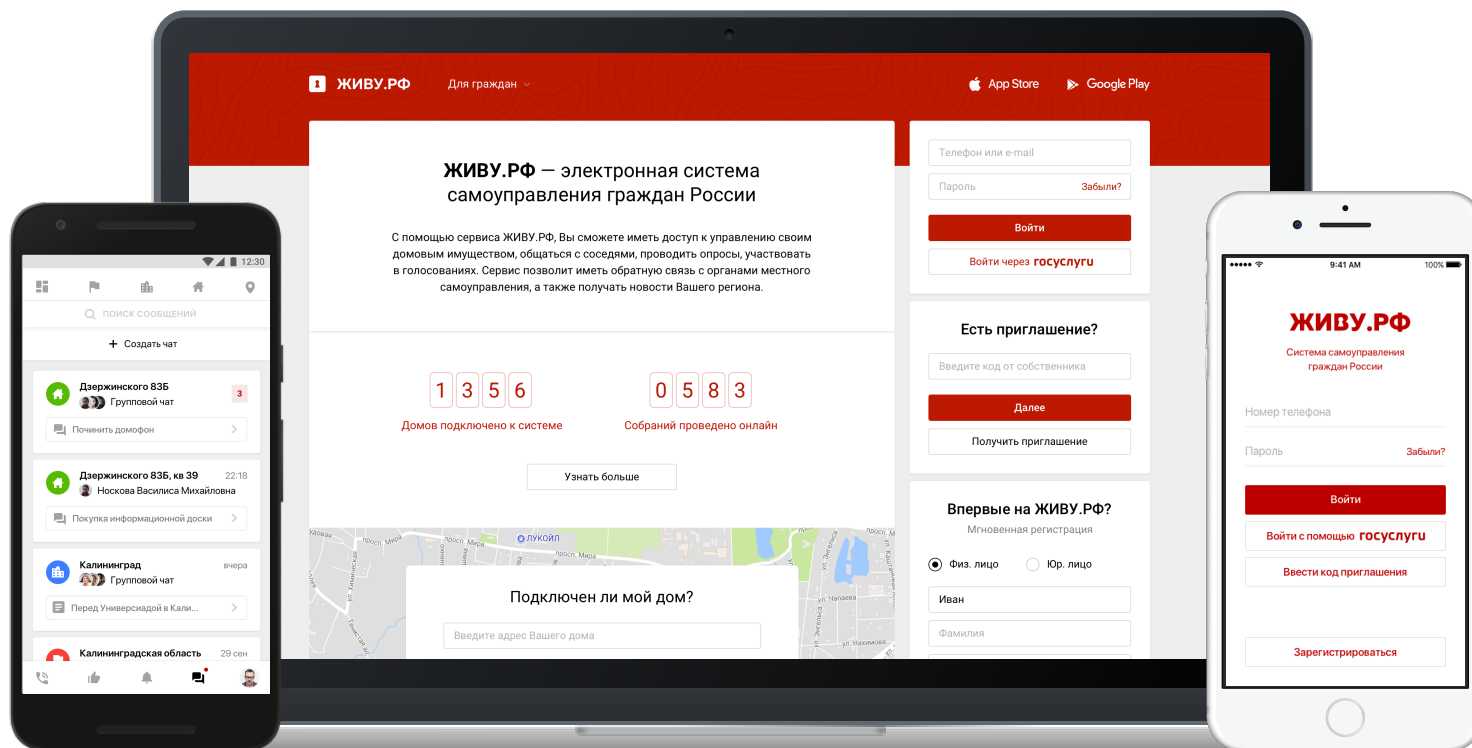

Управление финансами

Система помогает вести учет должников и взимать задолженность с жильцов.

Голосования онлайн

Сервис позволяет инициировать юридически значимые общие собрания собственников.

Опросы жильцов

Узнайте лучше ваших жильцов. Проводите опросы.

Информирование жильцов

Размещайте информацию на виртуальной стене дома.

ОБЩЕНИЕ В МЕССЕНДЖЕРЕ

С помощью удобного мессенджера пользователи ЖИВУ.РФ могут быстро связываться с соседями и представителями управляющих организаций.

ДОСТУПНО НА ВСЕХ УСТРОЙСТВАХ

ЖИВУ.РФ бесплатна и кросс-платформенна.

СОВРЕМЕННЫЙ И УДОБНЫЙ ИНТЕРФЕЙС ДЛЯ ПОЛЬЗОВАТЕЛЕЙ МОБИЛЬНЫХ УСТРОЙСТВ

СОВРЕМЕННЫЙ И УДОБНЫЙ ИНТЕРФЕЙС ДЛЯ ПОЛЬЗОВАТЕЛЕЙ WEB ВЕРСИИ

КОМАНДА