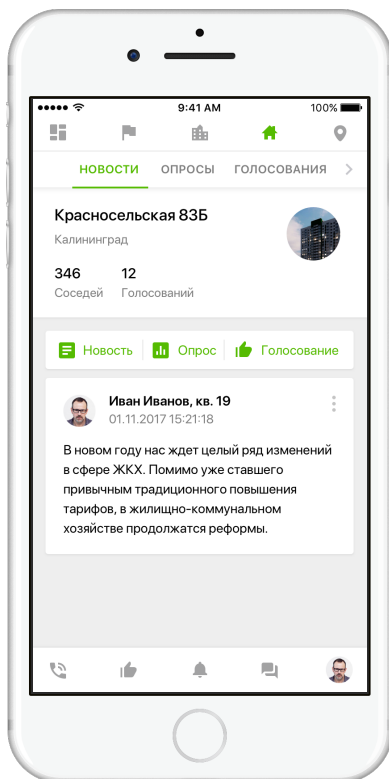

Узнайте лучше ваших жильцов. Проводите опросы.

Информирование жильцов

Размещайте информацию на виртуальной стене дома.

ОБЩЕНИЕ В МЕССЕНДЖЕРЕ

С помощью удобного мессенджера пользователи ЖИВУ.РФ могут быстро связываться с соседями и представителями управляющих организаций.

ДОСТУПНО НА ВСЕХ УСТРОЙСТВАХ

ЖИВУ.РФ бесплатна и кросс-платформенна.

СОВРЕМЕННЫЙ И УДОБНЫЙ ИНТЕРФЕЙС ДЛЯ ПОЛЬЗОВАТЕЛЕЙ МОБИЛЬНЫХ УСТРОЙСТВ

СОВРЕМЕННЫЙ И УДОБНЫЙ ИНТЕРФЕЙС ДЛЯ ПОЛЬЗОВАТЕЛЕЙ WEB ВЕРСИИ

КОМАНДА