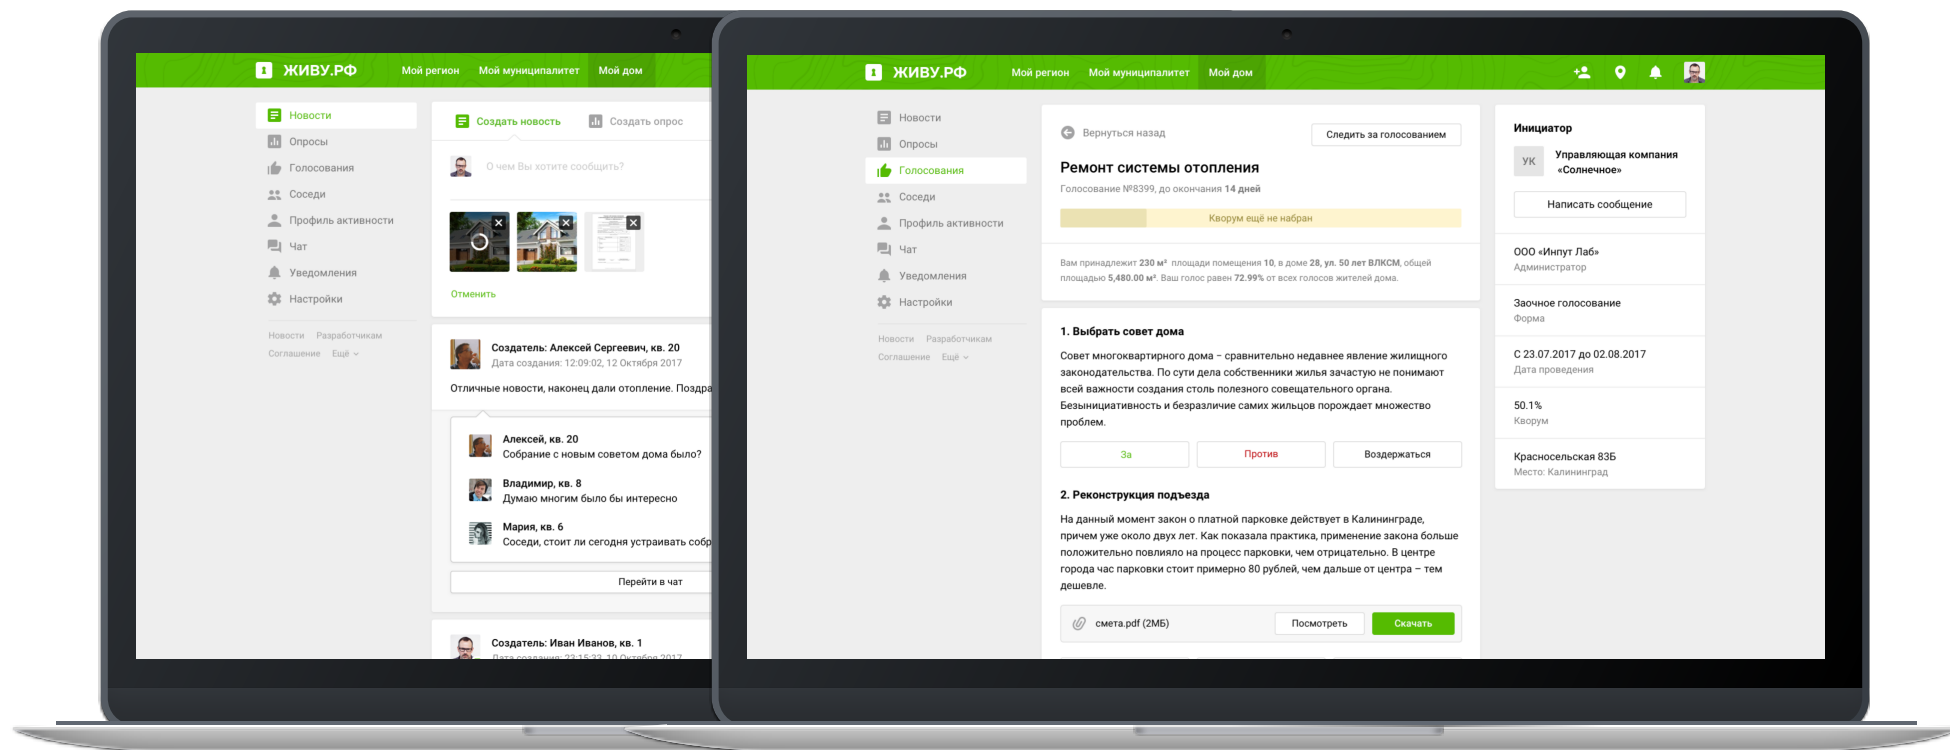

Узнайте лучше ваших жильцов. Проводите опросы.

Информирование жильцов

Размещайте информацию на виртуальной стене дома.

ОБЩЕНИЕ В МЕССЕНДЖЕРЕ

С помощью удобного мессенджера пользователи ЖИВУ.РФ могут быстро связываться с соседями и представителями управляющих организаций.

ДОСТУПНО НА ВСЕХ УСТРОЙСТВАХ

ЖИВУ.РФ бесплатна и кросс-платформенна.

СОВРЕМЕННЫЙ И УДОБНЫЙ ИНТЕРФЕЙС ДЛЯ ПОЛЬЗОВАТЕЛЕЙ МОБИЛЬНЫХ УСТРОЙСТВ

СОВРЕМЕННЫЙ И УДОБНЫЙ ИНТЕРФЕЙС ДЛЯ ПОЛЬЗОВАТЕЛЕЙ WEB ВЕРСИИ

КОМАНДА